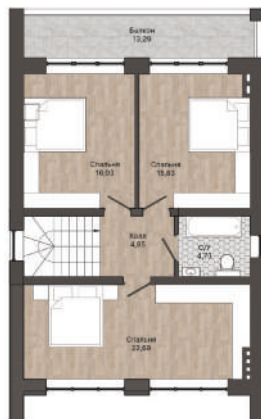

# КСТ 181

**181,6 м<sup>2</sup>**

Общая площадь

**134,66 м<sup>2</sup>**

Жилая площадь

**46,93 м<sup>2</sup>**

Площадь террас

Габариты дома: