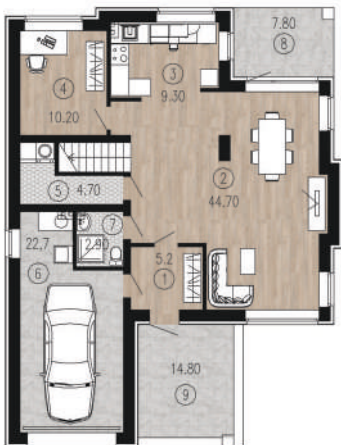

# KCT 188

**263,5 м<sup>2</sup>**

Общая площадь

**181,7 м<sup>2</sup>**

Жилая площадь

**40,9 м<sup>2</sup>**

Площадь террас

Габариты дома: