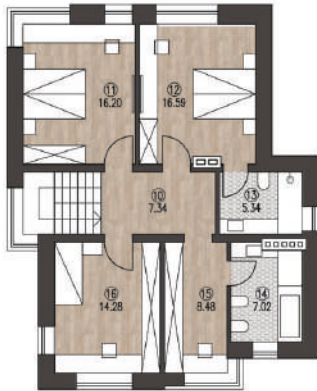

# ОРИОН 155

**158,56 м<sup>2</sup>**

Общая площадь

**154 м<sup>2</sup>**

Жилая площадь

**4,56 м<sup>2</sup>**

Площадь крыльца

Габариты дома: