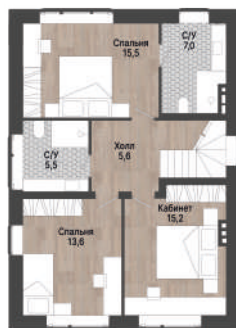

# ОРИОН 128

**163,95 м<sup>2</sup>**

Общая площадь

**125,75 м<sup>2</sup>**

Жилая площадь

**38,2 м<sup>2</sup>**

Площадь террас

Габариты дома:

# ГЕРМЕС 127

**180,24 м<sup>2</sup>**

Общая площадь

**127,44 м<sup>2</sup>**

Жилая площадь

**52,8 м<sup>2</sup>**

Площадь террас

Габариты дома:

# КСТ 181

**181,6 м<sup>2</sup>**

Общая площадь

**134,66 м<sup>2</sup>**

Жилая площадь

**46,93 м<sup>2</sup>**

Площадь террас

Габариты дома: