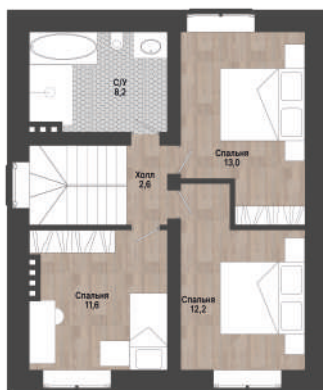

# КСТ 100

**104,5 м<sup>2</sup>**

Общая площадь

**99,5 м<sup>2</sup>**

Жилая площадь

**5 м<sup>2</sup>**

Площадь террас

Габариты дома: