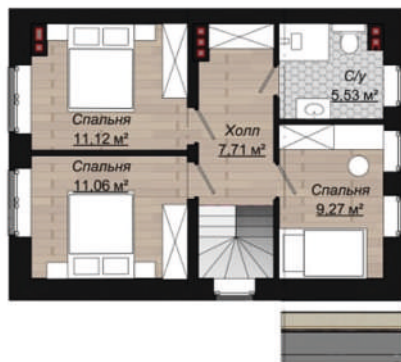

# КСТ 97

**96,74 м<sup>2</sup>**

Общая площадь

**92,87 м<sup>2</sup>**

Жилая площадь

Габариты дома:

\*Терраса и крыльцо — опциональны и не входят в базовую стоимость строительства