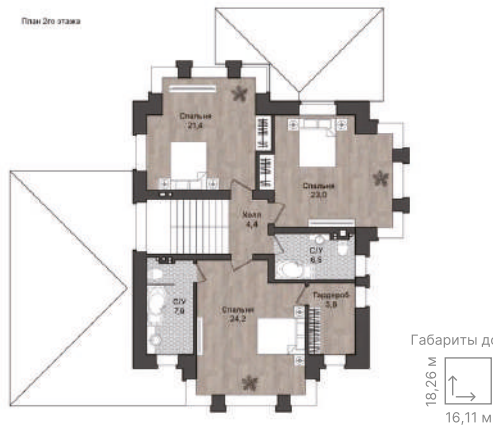

# КСТ 239 Райт

**239,2 м<sup>2</sup>**

Общая площадь

**193,5 м<sup>2</sup>**

Жилая площадь

**45,7 м<sup>2</sup>**

Площадь террас