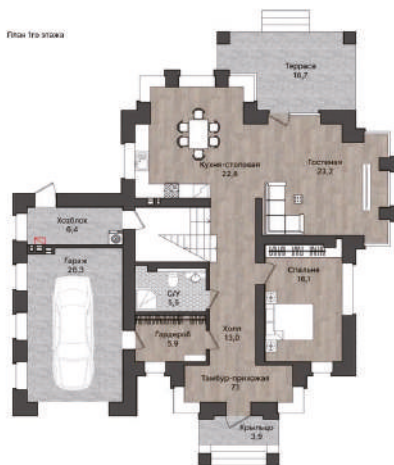

# КСТ 239 Райт

**239,2 м<sup>2</sup>**

Общая площадь

**193,5 м<sup>2</sup>**

Жилая площадь

**45,7 м<sup>2</sup>**

Площадь террас