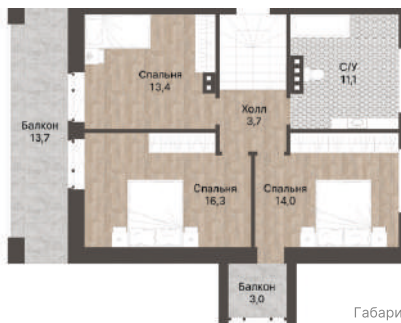

# КСТ 163

**163 м<sup>2</sup>**

Общая площадь

**120,3 м<sup>2</sup>**

Жилая площадь

**42,7 м<sup>2</sup>**

Площадь террас

Габариты дома:

# ОРИОН 128

**163,95 м<sup>2</sup>**

Общая площадь

**125,75 м<sup>2</sup>**

Жилая площадь

**38,2 м<sup>2</sup>**

Площадь террас

Габариты дома: