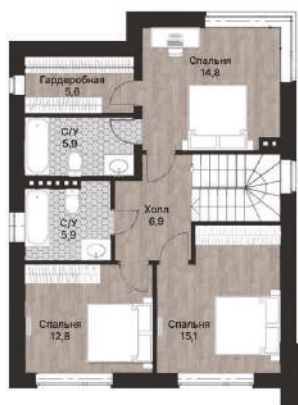

# KCT 172

**171,1 м<sup>2</sup>**

Общая площадь

**139,6 м<sup>2</sup>**

Жилая площадь

**31,5 м<sup>2</sup>**

Площадь террас

Габариты дома: