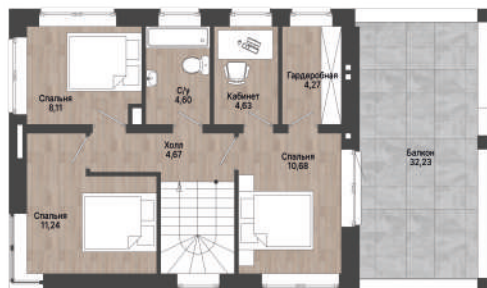

# КСТ 189

**187,5 м<sup>2</sup>**

Общая площадь

**136,3 м<sup>2</sup>**

Жилая площадь

**39,6 м<sup>2</sup>**

Площадь террас

Габариты дома: