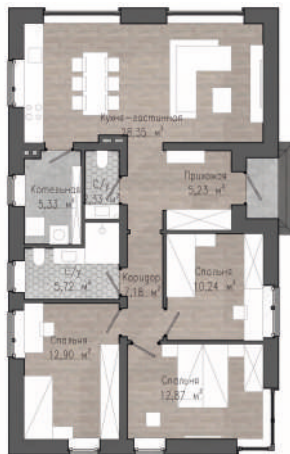

# КСТ 86

**86,5 м<sup>2</sup>**

Общая площадь

**82,6 м<sup>2</sup>**

Жилая площадь

**3,9 м<sup>2</sup>**

Нежилая площадь

Габариты дома:

# ЛИРА 90

**92,12 м<sup>2</sup>**

Общая площадь

**90,16 м<sup>2</sup>**

Жилая площадь

**1,96 м<sup>2</sup>**

Площадь крыльца

Габариты дома:

# КСТ 127 РАЙТ

**105,44 м<sup>2</sup>**

Общая площадь

**100,97 м<sup>2</sup>**

Жилая площадь

**4,47 м<sup>2</sup>**

Площадь крыльца

Габариты дома: